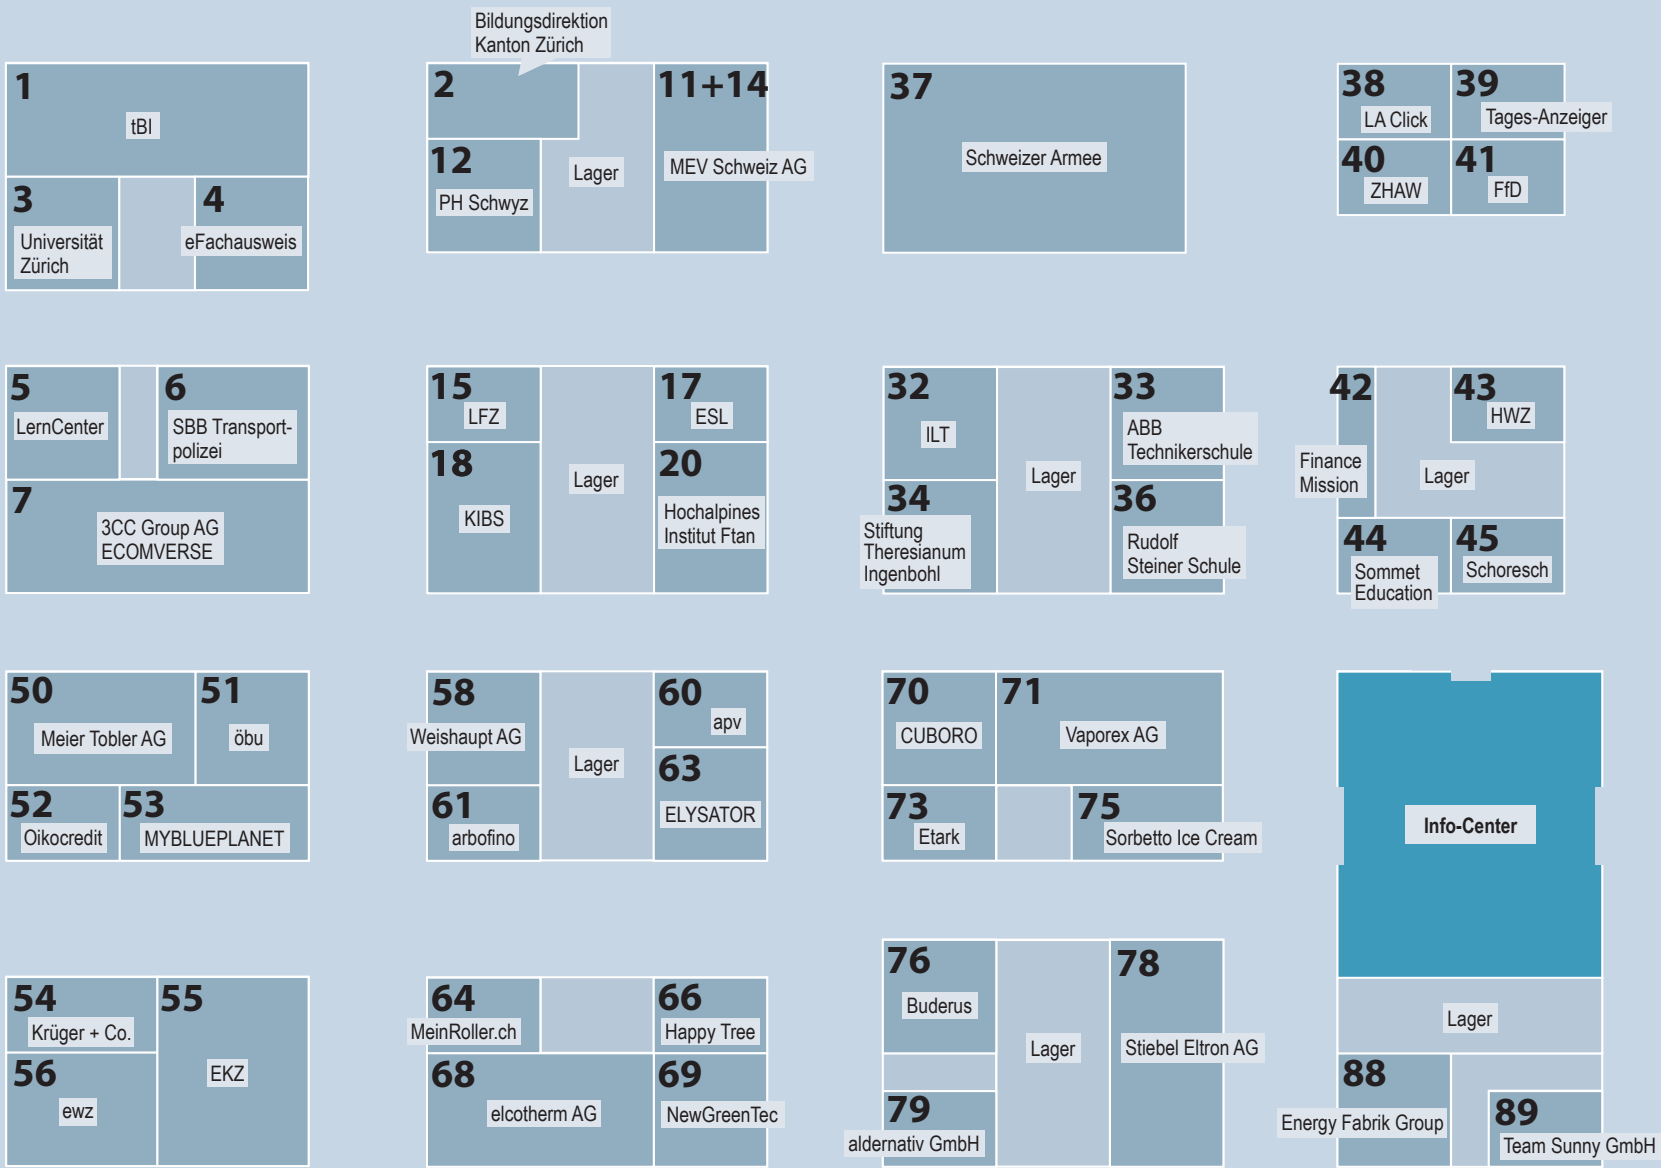

Brasserie  
Fédéral

Tourist  
Service

Migrolino

# Hallenplan

Eingang  
Bahnhof Ostseite

Richtung Gleise

Bahnreisezentrum

Bahnreisezentrum

Yardbird