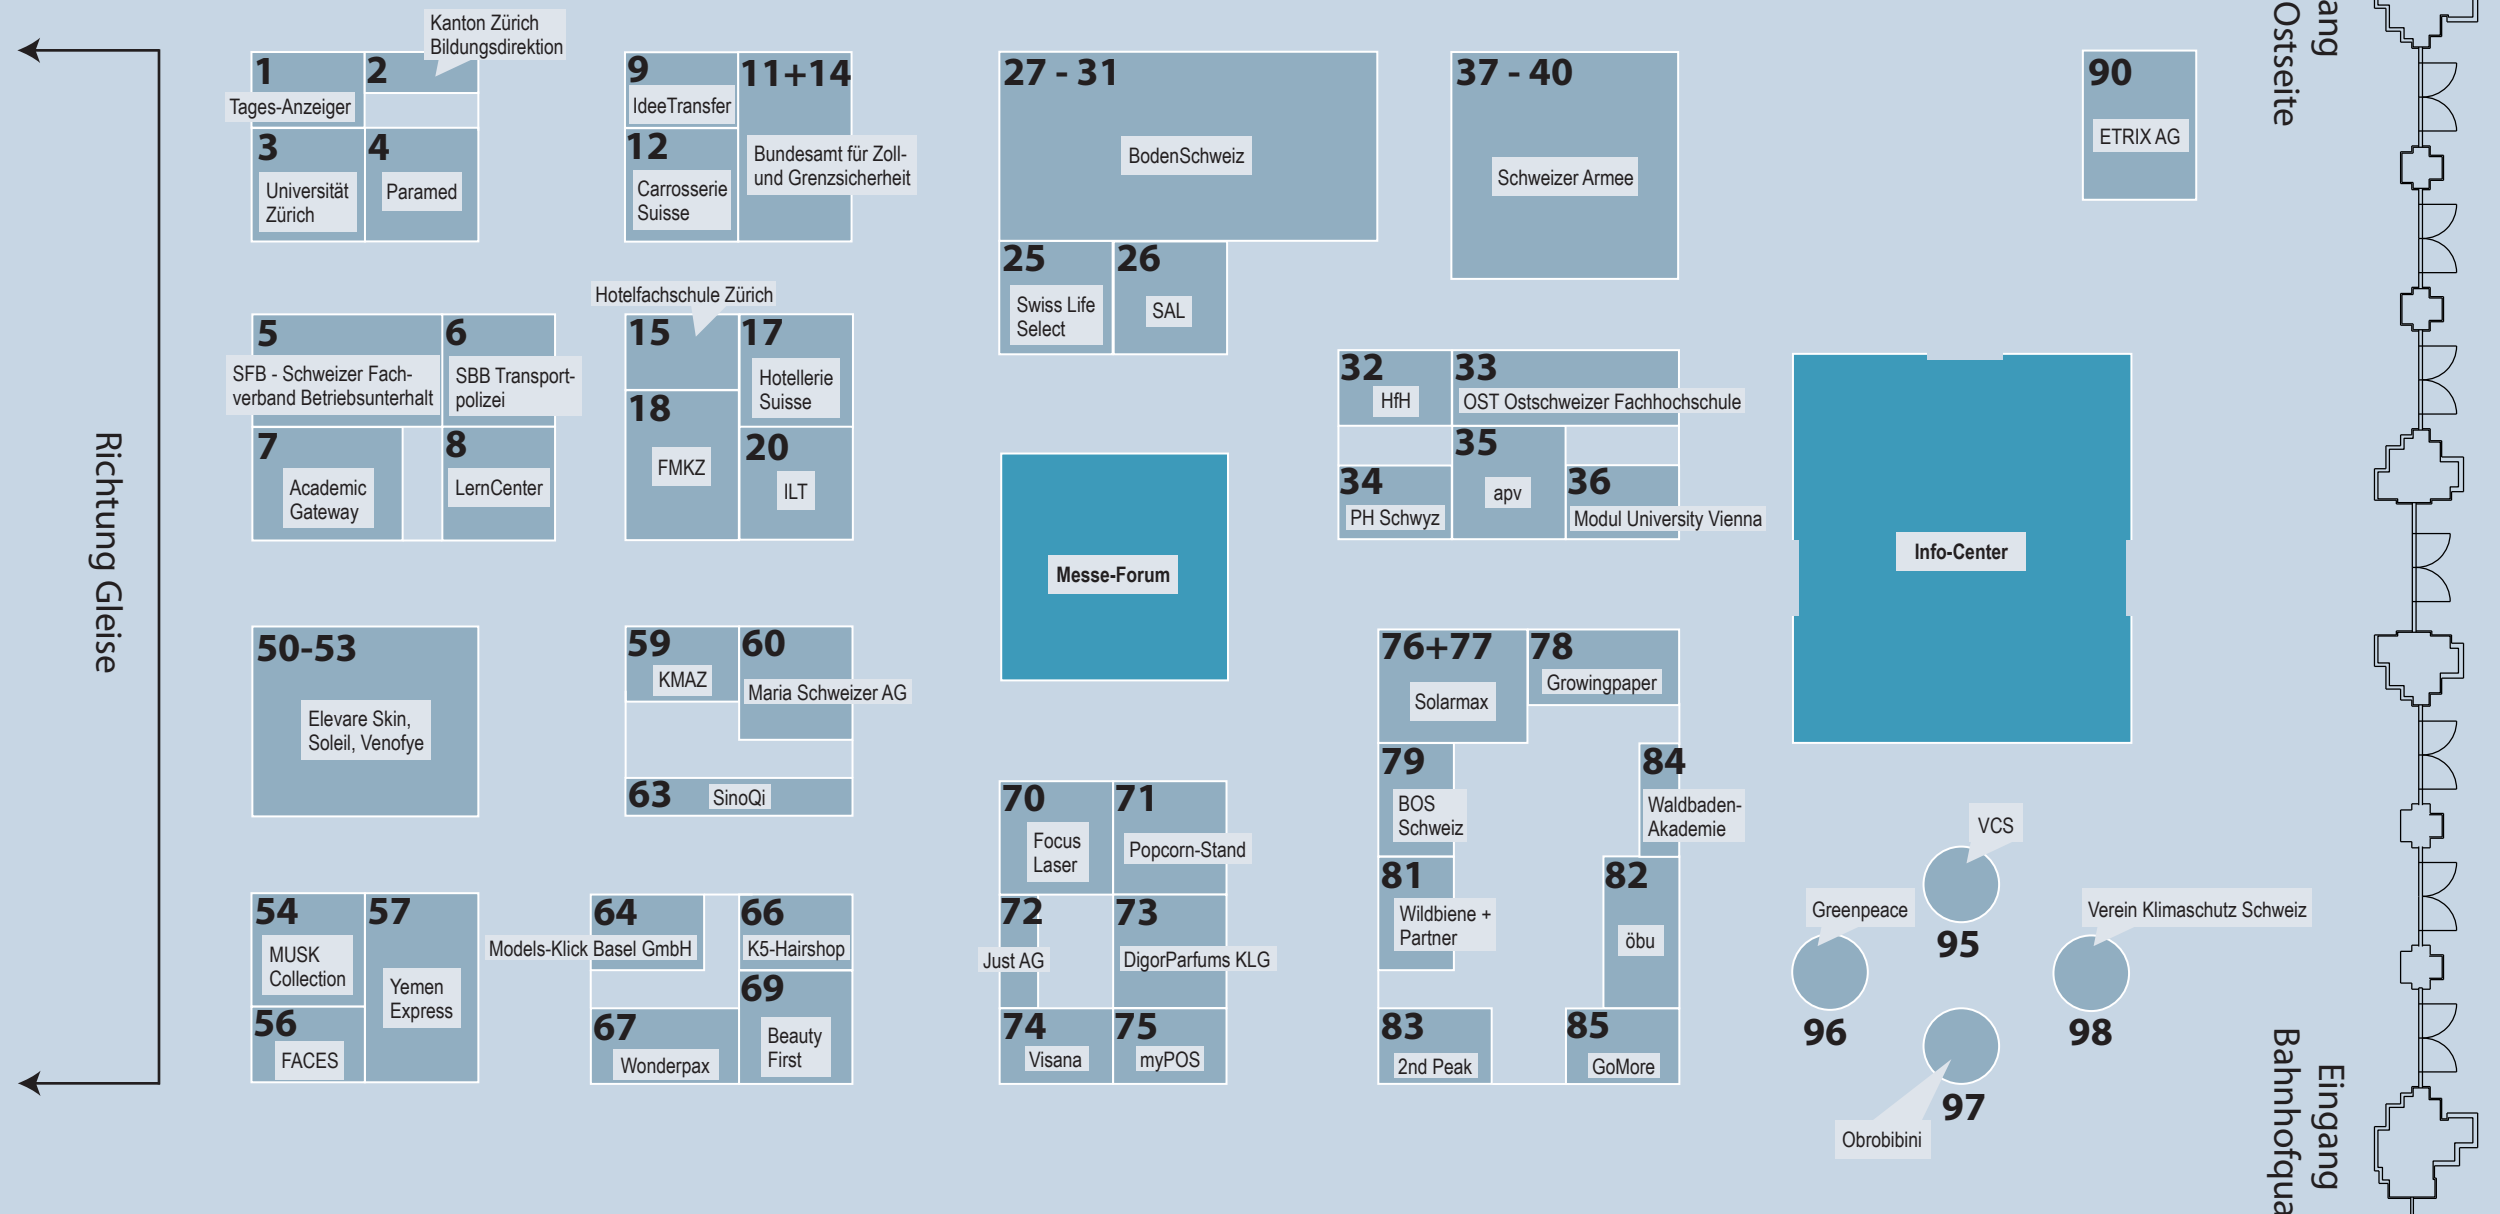

Brasserie
Fédéral

Tourist
Service

Migrolino

Hallenplan

Durchgang Nord Landesmuseum

Eingang
Bahnhof Ostseite

Durchgang Süd Bahnhofstrasse

Nordsee

Imagine

Burger King